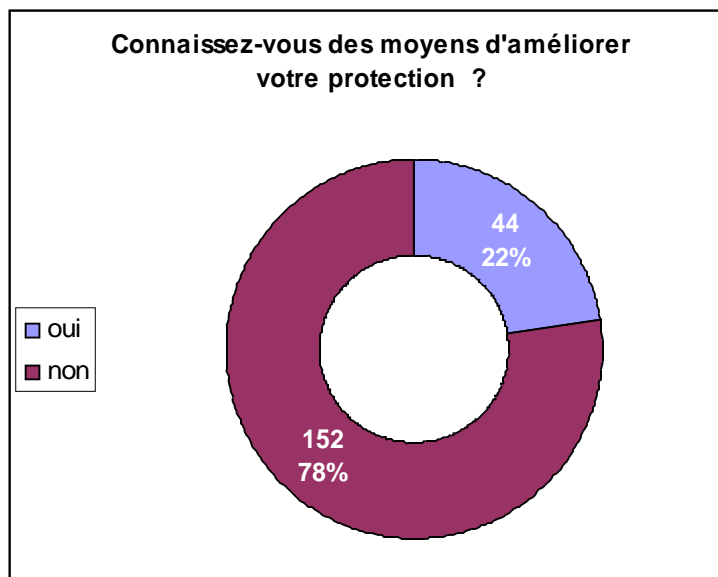

## Perception du risque inondation dans le quartier St Marceau

Enquête réalisée par les élèves de quatrième 6 & 7  
196 habitants du quartier interrogés en novembre 08

Q 1

Q 2

**Q 3 et Q4**

**Q 5** Le risque inondation vous inquiète-t'il ?  
Pas du tout 77 Un peu 92

Beaucoup 27

**Q 6** Avez-vous un sous-sol aménagé, un rez-de-chaussée ou une cave avec des objets à protéger ?  
Oui 94 Non 102

**Q 7**

Q 8

Q 9

Q 10 Avez-vous connaissance du document d'information communal sur les risques majeurs ?