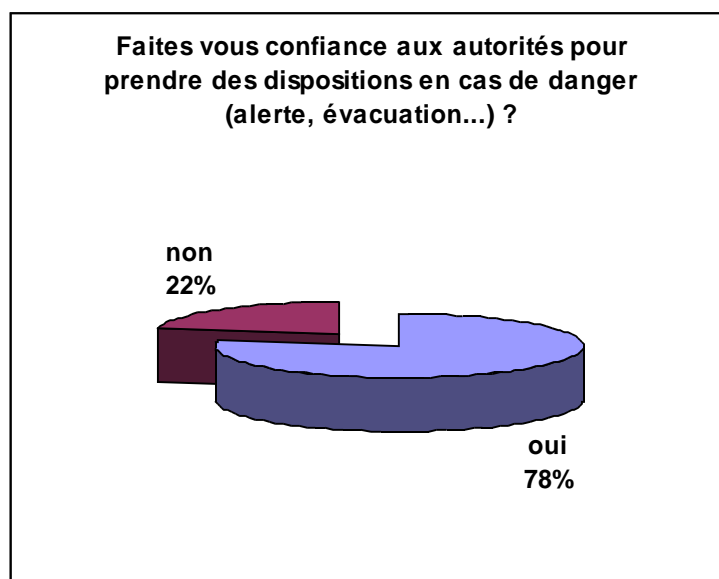

## Perception du risque inondation dans le quartier St Marceau

Enquête réalisée par les élèves de quatrième 6 & 7  
196 habitants du quartier interrogés en novembre 08

Q 1

Q 2

**Q 3 et Q4**

**Q 5** Le risque inondation vous inquiète-t'il ?  
Pas du tout 77 Un peu 92

Beaucoup 27

**Q 6** Avez-vous un sous-sol aménagé, un rez-de-chaussée ou une cave avec des objets à protéger ?  
Oui 94 Non 102

**Q 7**

Q 8

Q 9

Q 10 Avez-vous connaissance du document d'information communal sur les risques majeurs ?