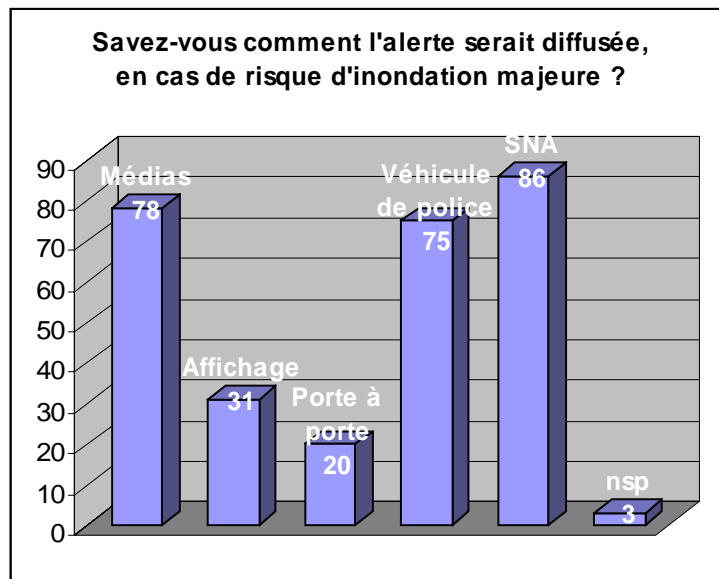

Q 8

Q 9

Q 10 Avez-vous connaissance du document d'information communal sur les risques majeurs ?

Oui 70

Non 126