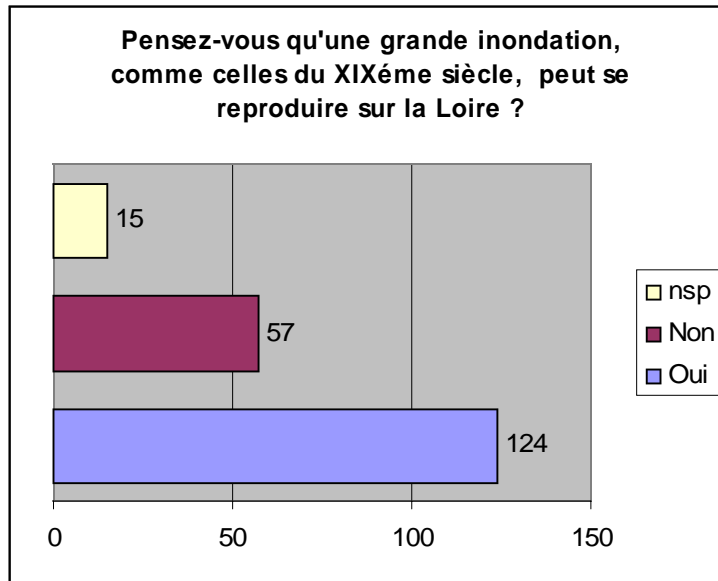

# Collège Etienne Dolet

## Perception du risque inondation dans le quartier St Marceau

Enquête réalisée par les élèves de quatrième 6 & 7  
196 habitants du quartier interrogés en novembre 08

Q 1

Q 2

**Q 3 et Q4**

**Q 5** Le risque inondation vous inquiète-t'il ?  
Pas du tout 77 Un peu 92