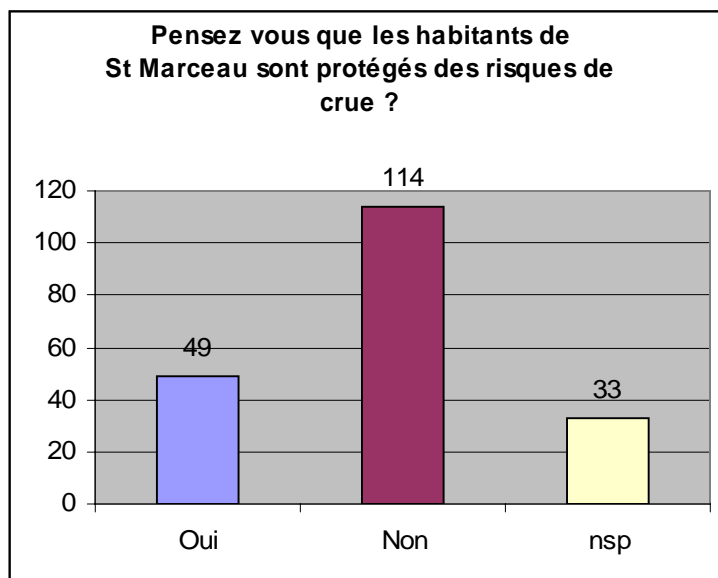

# Collège Etienne Dolet

## Perception du risque inondation dans le quartier St Marceau

Enquête réalisée par les élèves de quatrième 6 & 7  
196 habitants du quartier interrogés en novembre 08

Q 1

Q 2

**Q 3 et Q4**

**Q 5** Le risque inondation vous inquiète-t'il ?  
Pas du tout 77 Un peu 92